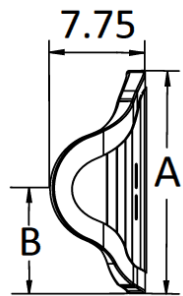

AXIOM Deep Lateral Back (DL) HMV-Nr.: 18.99.07.0026 (max. Benutzergewicht 136 kg, inkl. Befestigungsmaterial)

		Breite							
		12" (31 cm)	14" (36 cm)	16" (41 cm)	18" (46 cm)	20" (51 cm)	22" (56 cm)		
VK-Preis (Stück)		790,00€	790,00€	790,00€	790,00€	790,00€	990,00€		
Höhe	Mittel	14" (36 cm)	Art.-Nr.	AXDL1214	AXDL1414	AXDL1614	AXDL1814	AXDL2014	AXDL2214
			Menge						
		16" (41 cm)	Art.-Nr.		AXDL1416	AXDL1616	AXDL1816	AXDL2016	
			Menge						
		18" (46 cm)	Art.-Nr.	AXDL1218	AXDL1418	AXDL1618	AXDL1818	AXDL2018	AXDL2218
			Menge						
	Hoch	20" (51 cm)	Art.-Nr.	AXDL1220	AXDL1420	AXDL1620	AXDL1820	AXDL2020	
			Menge						
		22" (56 cm)	Art.-Nr.		AXDL1422	AXDL1622	AXDL1822	AXDL2022	AXDL2222
			Menge						

(schwarze Felder: Größe nicht verfügbar! Bitte entsprechend Bestellmenge eintragen). Wählen Sie einen Rücken, der gleich oder bis zu 5cm schmaler ist als die Rahmenbreite.

Axiom Deep Lateral Back – Mittel