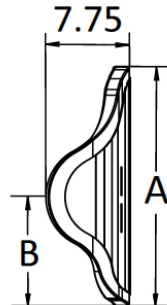

Axiom Posterior Lateral Back – Mittel

Axiom Posterior Lateral Back - Hoch

		Maßtabelle Axiom Posterior Back			Tiefe der Schalenkontur
		Rückenhöhe	A	B	
Höhe	Niedrig	8" (20 cm)	10" (25 cm)	6.5" (17 cm)	3.65" (9 cm)
		10" (25 cm)	12" (31 cm)	8.5" (22 cm)	
		12" (31 cm)	14" (36 cm)	10.5" (27 cm)	
	Mittel	14" (36 cm)	16" (41 cm)	8.5" (22 cm)	
		16" (41 cm)	18" (46 cm)	9.5" (24 cm)	
		18" (46 cm)	20" (51 cm)	10.5" (27 cm)	
	Hoch	20" (51 cm)	22" (56 cm)	11.5" (29 cm)	
		22" (56 cm)	24" (61 cm)	12.5" (32 cm)	

Die Preise verstehen sich als empf. Verkaufspreise zzgl. der gültigen Mehrwertsteuer.
 Änderungen und Irrtümer vorbehalten. Es gelten unsere Liefer- und Zahlungsbedingungen.

AXIOM Deep Lateral Back (DL) HMV-Nr.: 18.99.07.0026 (max. Benutzergewicht 136 kg, inkl. Befestigungsmaterial)

		Breite							
		12" (31 cm)	14" (36 cm)	16" (41 cm)	18" (46 cm)	20" (51 cm)	22" (56 cm)		
VK-Preis (Stück)		790,00€	790,00€	790,00€	790,00€	790,00€	990,00€		
Höhe	Mittel	14" (36 cm)	Art.-Nr.	AXDL1214	AXDL1414	AXDL1614	AXDL1814	AXDL2014	AXDL2214
			Menge						
		16" (41 cm)	Art.-Nr.		AXDL1416	AXDL1616	AXDL1816	AXDL2016	
			Menge						
		18" (46 cm)	Art.-Nr.	AXDL1218	AXDL1418	AXDL1618	AXDL1818	AXDL2018	AXDL2218
			Menge						
	Hoch	20" (51 cm)	Art.-Nr.	AXDL1220	AXDL1420	AXDL1620	AXDL1820	AXDL2020	
			Menge						
		22" (56 cm)	Art.-Nr.		AXDL1422	AXDL1622	AXDL1822	AXDL2022	AXDL2222
			Menge						

(schwarze Felder: Größe nicht verfügbar! Bitte entsprechend Bestellmenge eintragen). Wählen Sie einen Rücken, der gleich oder bis zu 5cm schmaler ist als die Rahmenbreite.

Axiom Deep Lateral Back – Mittel