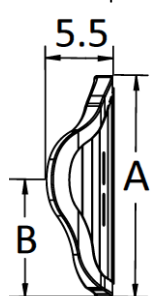

Axiom Posterior Back- Mittel

		Maßtabelle Axiom Posterior Back			Tiefe der Schalenkontur
		Rückenhöhe	A	B	
Höhe	Niedrig	8" (20 cm)	10" (25 cm)	6.5" (17 cm)	2.25" (6 cm)
		10" (25 cm)	12" (31 cm)	8.5" (22 cm)	
		12" (31 cm)	14" (36 cm)	10.5" (27 cm)	
	Mittel	14" (36 cm)	16" (41 cm)	8.5" (22 cm)	
		16" (41 cm)	18" (46 cm)	9.5" (24 cm)	
		18" (46 cm)	20" (51 cm)	10.5" (27 cm)	

Die Preise verstehen sich als empf. Verkaufspreise zzgl. der gültigen Mehrwertsteuer.
 Änderungen und Irrtümer vorbehalten. Es gelten unsere Liefer- und Zahlungsbedingungen.

AXIOM Lateral Back (PL) HMV-Nr.: 18.99.07.0027 (max. Benutzergewicht 136 kg, inkl. Befestigungsmaterial)

Axiom Posterior Lateral Back – Mittel

Axiom Posterior Lateral Back - Hoch

		Maßtabelle Axiom Posterior Back			Tiefe der Schalenkontur
		Rückenhöhe	A	B	
Höhe	Niedrig	8" (20 cm)	10" (25 cm)	6.5" (17 cm)	3.65" (9 cm)
		10" (25 cm)	12" (31 cm)	8.5" (22 cm)	
		12" (31 cm)	14" (36 cm)	10.5" (27 cm)	
	Mittel	14" (36 cm)	16" (41 cm)	8.5" (22 cm)	
		16" (41 cm)	18" (46 cm)	9.5" (24 cm)	
		18" (46 cm)	20" (51 cm)	10.5" (27 cm)	
	Hoch	20" (51 cm)	22" (56 cm)	11.5" (29 cm)	
		22" (56 cm)	24" (61 cm)	12.5" (32 cm)	