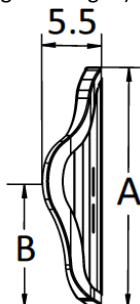

Axiom Posterior Back- Mittel

		Maßtabelle Axiom Posterior Back			Tiefe der Schalenkontur
		Rückenhöhe	A	B	
Höhe	Niedrig	8" (20 cm)	10" (25 cm)	6.5" (17 cm)	2.25" (6 cm)
		10" (25 cm)	12" (31 cm)	8.5" (22 cm)	
		12" (31 cm)	14" (36 cm)	10.5" (27 cm)	
	Mittel	14" (36 cm)	16" (41 cm)	8.5" (22 cm)	
		16" (41 cm)	18" (46 cm)	9.5" (24 cm)	
		18" (46 cm)	20" (51 cm)	10.5" (27 cm)	

		Breite							
		12" (31 cm)	14" (36 cm)	16" (41 cm)	18" (46 cm)	20" (51 cm)	22" (56 cm)		
		VK-Preis (Stück)	690,00€	690,00€	690,00€	690,00€	690,00€	990,00€	
Höhe	Niedrig	8" (20 cm)	Art.-Nr.	AXPL1208	AXPL1408	AXPL1608	AXPL1808	AXPL2008	
			Menge						
		10" (25 cm)	Art.-Nr.		AXPL1410	AXPL1610	AXPL1810	AXPL2010	AXPL2210
			Menge						
		12" (31 cm)	Art.-Nr.	AXPL1212	AXPL1412	AXPL1612	AXPL1812	AXPL2012	
			Menge						
	Mittel	14" (36 cm)	Art.-Nr.		AXPL1414	AXPL1614	AXPL1814	AXPL2014	AXPL2214
			Menge						
		16" (41 cm)	Art.-Nr.	AXPL1216	AXPL1416	AXPL1616	AXPL1816	AXPL2016	
			Menge						
		18" (46 cm)	Art.-Nr.		AXPL1418	AXPL1618	AXPL1818	AXPL2018	AXPL2218
			Menge						
Hoch	20" (51 cm)	Art.-Nr.	AXPL1220	AXPL1420	AXPL1620	AXPL1820	AXPL2020		
		Menge							
	22" (56 cm)	Art.-Nr.		AXPL1422	AXPL1622	AXPL1822	AXPL2022	AXPL2222	
		Menge							

(schwarze Felder: Größe nicht verfügbar! Bitte entsprechend Bestellmenge eintragen). Wählen Sie einen Rücken, der gleich oder bis zu 5cm schmaler ist als die Rahmenbreite.

Axiom Posterior Lateral Back – Niedrig

Axiom Posterior Lateral Back – Mittel

Axiom Posterior Lateral Back - Hoch

		Maßtabelle Axiom Posterior Back			Tiefe der Schalenkontur
		Rückenhöhe	A	B	
Höhe	Niedrig	8" (20 cm)	10" (25 cm)	6.5" (17 cm)	3.65" (9 cm)
		10" (25 cm)	12" (31 cm)	8.5" (22 cm)	
		12" (31 cm)	14" (36 cm)	10.5" (27 cm)	
	Mittel	14" (36 cm)	16" (41 cm)	8.5" (22 cm)	
		16" (41 cm)	18" (46 cm)	9.5" (24 cm)	
		18" (46 cm)	20" (51 cm)	10.5" (27 cm)	
	Hoch	20" (51 cm)	22" (56 cm)	11.5" (29 cm)	
		22" (56 cm)	24" (61 cm)	12.5" (32 cm)	