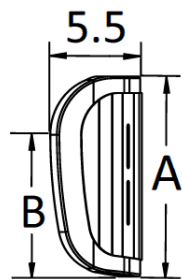

AXIOM Lateral Back (PL) HMV-Nr.: 18.99.07.0027 (max. Benutzergewicht 136 kg, inkl. Befestigungsmaterial)

		Breite							
		12" (31 cm)	14" (36 cm)	16" (41 cm)	18" (46 cm)	20" (51 cm)	22" (56 cm)		
		VK-Preis (Stück)	690,00€	690,00€	690,00€	690,00€	690,00€	990,00€	
Höhe	Niedrig	8" (20 cm)	Art.-Nr.	AXPL1208	AXPL1408	AXPL1608	AXPL1808	AXPL2008	
			Menge						
		10" (25 cm)	Art.-Nr.		AXPL1410	AXPL1610	AXPL1810	AXPL2010	AXPL2210
			Menge						
		12" (31 cm)	Art.-Nr.	AXPL1212	AXPL1412	AXPL1612	AXPL1812	AXPL2012	
			Menge						
	Mittel	14" (36 cm)	Art.-Nr.		AXPL1414	AXPL1614	AXPL1814	AXPL2014	AXPL2214
			Menge						
		16" (41 cm)	Art.-Nr.	AXPL1216	AXPL1416	AXPL1616	AXPL1816	AXPL2016	
			Menge						
		18" (46 cm)	Art.-Nr.		AXPL1418	AXPL1618	AXPL1818	AXPL2018	AXPL2218
			Menge						
Hoch	20" (51 cm)	Art.-Nr.	AXPL1220	AXPL1420	AXPL1620	AXPL1820	AXPL2020		
		Menge							
	22" (56 cm)	Art.-Nr.		AXPL1422	AXPL1622	AXPL1822	AXPL2022	AXPL2222	
		Menge							

(schwarze Felder: Größe nicht verfügbar! Bitte entsprechend Bestellmenge eintragen). Wählen Sie einen Rücken, der gleich oder bis zu 5cm schmaler ist als die Rahmenbreite.

Axiom Posterior Lateral Back – Niedrig