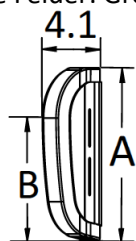

Anschrift		Bemerkung	
		☐ Angebot ☐ Bestellung	

AXIOM Posterior Back (PB) HMV-Nr.: 18.99.07.0028 (max. Benutzergewicht 136 kg, inkl. Befestigungsmaterial)

		Breite						
		12" (31 cm)	14" (36 cm)	16" (41 cm)	18" (46 cm)	20" (51 cm)	22" (56 cm)	
VK-Preis (Stück)		580,00€	580,00€	580,00€	580,00€	580,00€	880,00€	
Höhe	Niedrig	8" (20 cm)	Art.-Nr. AXPB1208	AXPB1408	AXPB1608	AXPB1808	AXPB2008	
			Menge					
		10" (25 cm)	Art.-Nr. 	AXPB1410	AXPB1610	AXPB1810	AXPB2010	AXPB2210
			Menge					
	Mittel	12" (31 cm)	Art.-Nr. AXPB1212	AXPB1412	AXPB1612	AXPB1812	AXPB2012	
			Menge					
		14" (36 cm)	Art.-Nr. 	AXPB1414	AXPB1614	AXPB1814	AXPB2014	AXPB2214
			Menge					
		16" (41 cm)	Art.-Nr. AXPB1216	AXPB1416	AXPB1616	AXPB1816	AXPB2016	
			Menge					
18" (46 cm)	Art.-Nr. 	AXPB1418	AXPB1618	AXPB1818	AXPB2018	AXPB2218		
	Menge							

(schwarze Felder: Größe nicht verfügbar! Bitte entsprechend Bestellmenge eintragen). Wählen Sie einen Rücken, der gleich oder bis zu 5cm schmaler ist als die Rahmenbreite.

Axiom Posterior Back – Niedrig