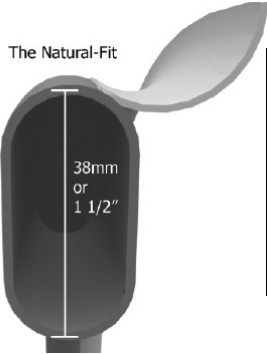

Anschrift	Bemerkung	
	<input type="checkbox"/> Kostenvoranschlag	<input type="checkbox"/> Bestellung

**Natural-Fit, großes Profil** (ohne Innenabdeckung)

Artikel-Nr.	Beschreibung	Größe	Preis (Stück)	Anzahl
3R2061	The Natural-Fit, großes Profil, 6 Bohrungen	20"	149,00 €	
3R22T1	The Natural-Fit, großes Profil, 6 Laschen	22"	149,00 €	
3R24T1	The Natural-Fit, großes Profil, 6 Laschen	24"	149,00 €	
3R25T1	The Natural-Fit, großes Profil, 6 Laschen	25"	149,00 €	
3R26T1	The Natural-Fit, großes Profil, 6 Laschen	26"	149,00 €	

**Natural-Fit LT, schmales Profil** (ohne Innenabdeckung)

Artikel-Nr.	Beschreibung	Größe	Preis (Stück)	Anzahl
3R2061S	The Natural-Fit, schmales Profil, 6 Bohrungen	20"	179,00 €	
3R22T1S	The Natural-Fit, schmales Profil, 6 Laschen	22"	179,00 €	
3R24T1S	The Natural-Fit, schmales Profil, 6 Laschen	24"	179,00 €	
3R25T1S	The Natural-Fit, schmales Profil, 6 Laschen	25"	179,00 €	
3R26T1S	The Natural-Fit, schmales Profil, 6 Laschen	26"	179,00 €	

**Innenabdeckungen passend jeweils zu Natural Fit, Natural Fit LT, The Surge und The Surge LT:**

**Innenabdeckung, Standard Grip**

Artikel-Nr.	Beschreibung	Größe	Preis (Stück)	Anzahl
3R2001	Innenabdeckung Standard Grip	20"	105,00 €	
3R2201	Innenabdeckung Standard Grip	22"	105,00 €	
3R2401	Innenabdeckung Standard Grip	24"	105,00 €	
3R2501	Innenabdeckung Standard Grip	25"	105,00 €	
3R2601	Innenabdeckung Standard Grip	26"	105,00 €	